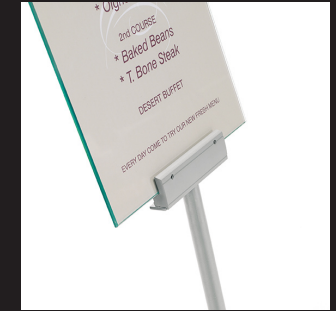

SISTEMAS DE SEÑALIZACIÓN

SISTEMA PLANO

Opción braille

La rotulación clásica con vinilo en todas su variantes: pictogramas, rótulos murales y proyectados, suspendidos, directorios, para exterior,.... son el soporte ideal para una buena comunicación, direccionamiento e identificación de las estancias o zonas en cualquier empresa, almacén, espacio público, ayuntamientos, museos, hospitales, etc...

Colores

788/M

789/M

789/S

790/D

sistema curvo

Opción braille

La rotulación con perfil de aluminio curvo está pensada para la personalización y creación, por parte del cliente, de sus propios diseños y rótulos fácilmente. El soporte permite la incorporación del papel (pictograma o texto) quedando protegido por una plástico transparente. Pictogramas, rótulos murales y proyectados, suspendidos, directorios,... toda una gama para personalizar con su imagen corporativa.

SISTEMA DE VIDRIO

El metal y el vidrio se unen para dar forma a la rotulación de vidrio. Pictogramas y rótulos en vidrio templado y silueta termograbada, se integran de manera elegante en los ambientes más comunes como oficinas, museos, hoteles, centros públicos, etc...

systema GRIP

Elegante sistema de señalización de interiores fabricado en aluminio y vidrio. El soporte permite la incorporación de papel (pictograma o texto) quedando protegido con el vidrio y fijado con la pinza "Grip". Disponible en versión mural, sobremesa y con soporte.