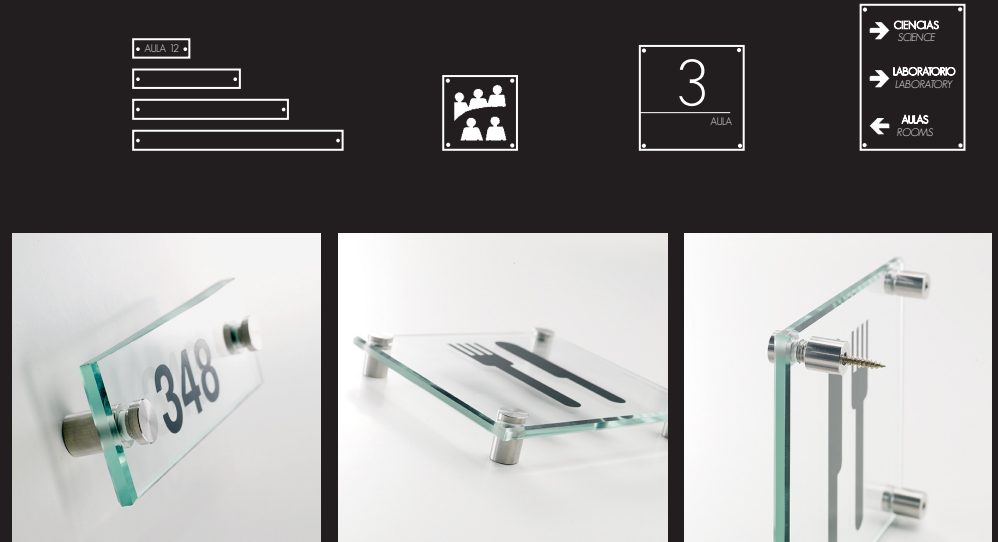

SISTEMAS DE SEÑALIZACIÓN

SISTEMA PLANO

Opción braille

La rotulación clásica con vinilo en todas su variantes: pictogramas, rótulos murales y proyectados, suspendidos, directorios, para exterior,.... son el soporte ideal para una buena comunicación, direccionamiento e identificación de las estancias o zonas en cualquier empresa, almacén, espacio público, ayuntamientos, museos, hospitales, etc...

Colores

788/M

789/M

789/S

790/D

sistema curvo

Opción braille

La rotulación con perfil de aluminio curvo está pensada para la personalización y creación, por parte del cliente, de sus propios diseños y rótulos fácilmente. El soporte permite la incorporación del papel (pictograma o texto) quedando protegido por una plástico transparente. Pictogramas, rótulos murales y proyectados, suspendidos, directorios,... toda una gama para personalizar con su imagen corporativa.

SISTEMA DE VIDRIO

El metal y el vidrio se unen para dar forma a la rotulación de vidrio. Pictogramas y rótulos en vidrio templado y silueta termograbada, se integran de manera elegante en los ambientes más comunes como oficinas, museos, hoteles, centros públicos, etc...

systema GRIP

Elegante sistema de señalización de interiores fabricado en aluminio y vidrio. El soporte permite la incorporación de papel (pictograma o texto) quedando protegido con el vidrio y fijado con la pinza "Grip". Disponible en versión mural, sobremesa y con soporte.