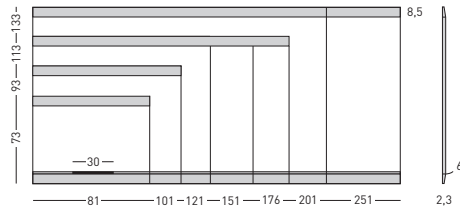

*					
Z/720/1	60 x 80	73 x 81	2,3	30	
Z/720/2	80 x 100	93 x 101	2,3	30	
Z/720/3	100 x 120	113 x 121	2,3	30	
Z/720/4	100 x 150	113 x 151	2,3	30	
Z/720/5	100 x 175	113 x 176	2,3	30	
Z/720/6	120 x 200	133 x 201	2,3	30	
Z/720/7	120 x 250	133 x 251	2,3	30	

* /IN /BL /NJ