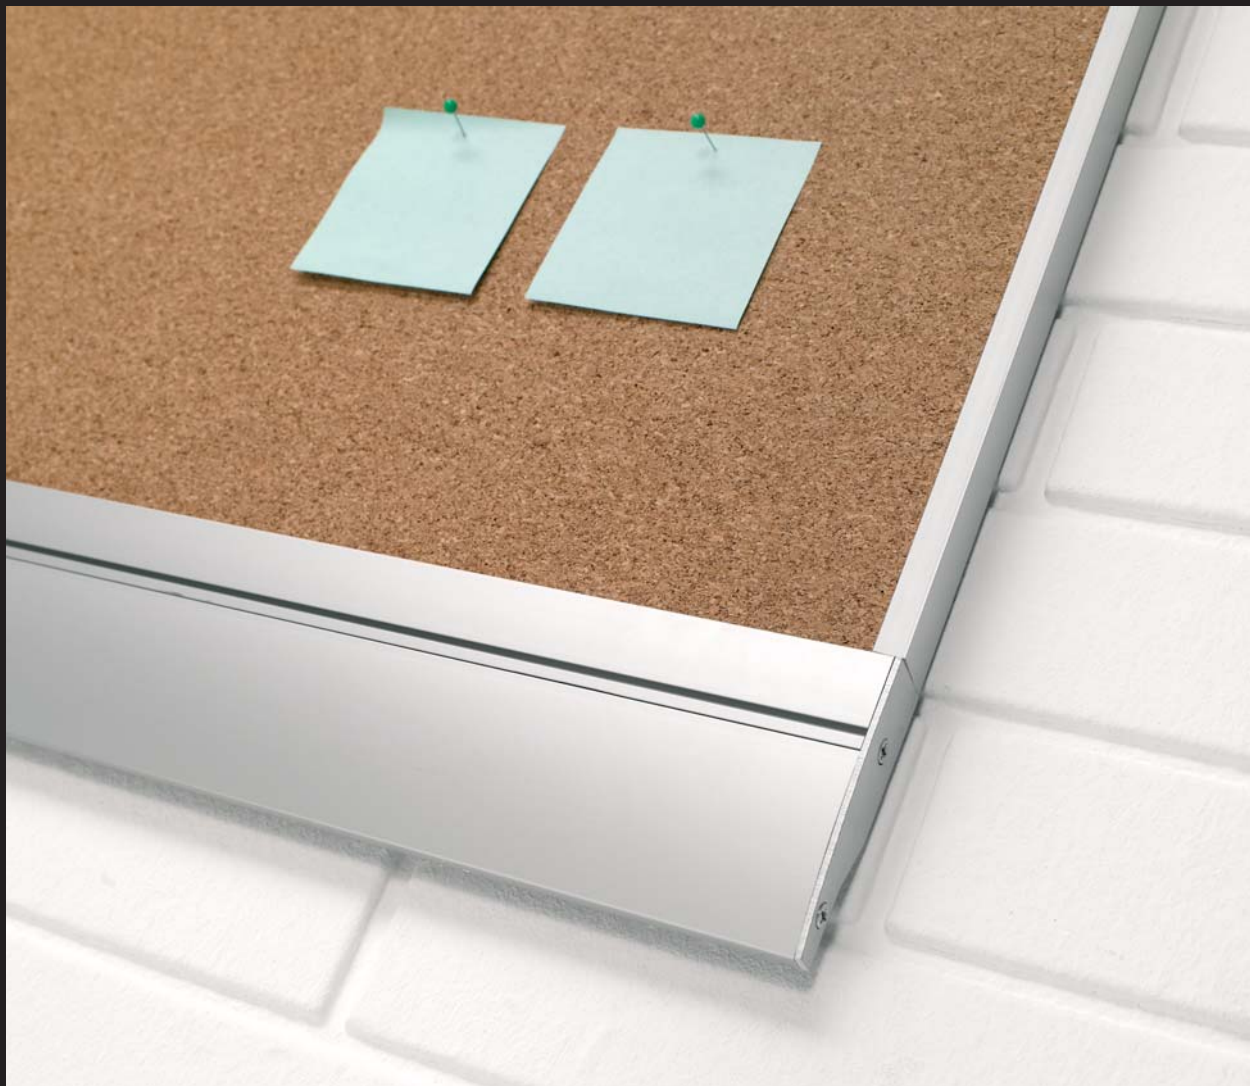

* /IN /BL /NJ

tablero tapizado | felt board

Planning Sisplamo

Tablero de corcho Zénit enmarcado con perfil de aluminio anodizado en color plata (tapa personalizable). Superficie de corcho tapizada en colores. Se pueden fijar sobre su superficie notas, avisos, pósters, etc, mediante agujas o chinchetas.

Cork notice board, covered with colored fabric, with anodized aluminium frame (customizable). Cork 5 mm, high quality. Ideal for pinning up notes, notices, posters, etc. Covered with fabric in colours black, bordeaux, blue, green, grey and ochre.

/NG /BD /AZ /VD /GR /OC

* /IN /BL /NJ

tablero corcho | cork board

Planning Sisplamo

Tablero de corcho mural Zénit enmarcado con perfil de aluminio anodizado en color plata mate (personalizable). Superficie de corcho natural. Se pueden fijar sobre su superficie notas, avisos, pósters, etc, mediante agujas o chinchetas.

Wall cork notice board with anodized silver colour aluminium frame (customizable). Cork 5 mm thick, high quality pinable surface. Ideal for pinning up notes, notices, posters, etc.

*	↖ ↗	↖ ↗	↔
Z/765/10	40 x 60	53 x 61	2,3
Z/765/1	60 x 80	73 x 81	2,3
Z/765/2	80 x 100	93 x 101	2,3
Z/765/3	100 x 120	113 x 121	2,3
Z/765/4	100 x 150	113 x 151	2,3
Z/765/5	100 x 175	113 x 176	2,3
Z/765/6	100 x 200	113 x 201	2,3
Z/765/7	100 x 250	113 x 251	2,3