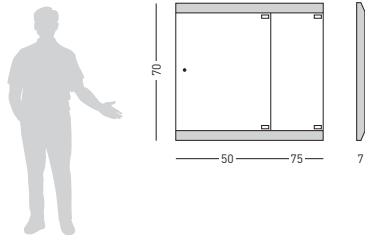

Vitrina de anuncios mural Zénit enmarcada con perfil de aluminio anodizado en color plata mate (tapa personalizable). Puertas abatibles de metacrilato y cerradura con llave. Superficie de corcho natural o tapizado en colores.

Wall showcase cork surface or cork+fabric, with anodized aluminium frame (customizable). Methacrylat swing doors with key.

*			
Z/760/VP/2	70 x 50	1,8	3,5
Z/760/VP/3	70 x 75	1,8	3,5

*			
Z/765/VP/2	70 x 50	1,8	3,5
Z/765/VP/3	70 x 75	1,8	3,5