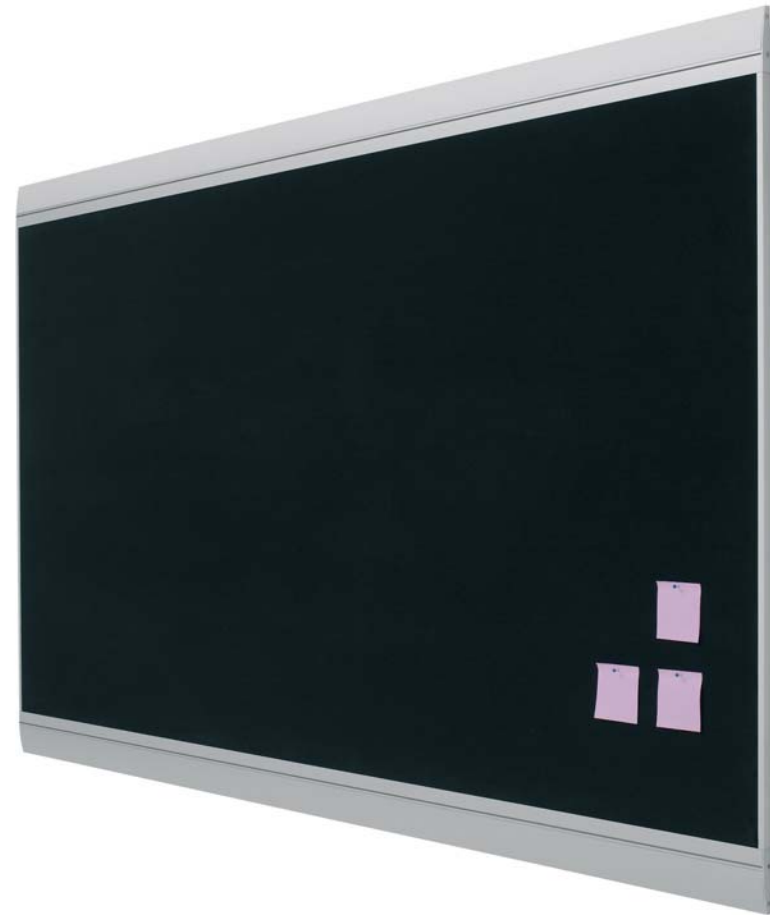

* /IN /BL /NJ

tablero tapizado | felt board

Planning Sisplamo

Tablero de corcho Zénit enmarcado con perfil de aluminio anodizado en color plata (tapa personalizable). Superficie de corcho tapizada en colores. Se pueden fijar sobre su superficie notas, avisos, pósters, etc, mediante agujas o chinchetas.

Cork notice board, covered with colored fabric, with anodized aluminium frame (customizable). Cork 5 mm, high quality. Ideal for pinning up notes, notices, posters, etc. Covered with fabric in colours black, bordeaux, blue, green, grey and ochre.

/NG /BD /AZ /VD /GR /OC

* /IN /BL /NJ

tablero corcho | cork board

Planning Sisplamo

Tablero de corcho mural Zénit enmarcado con perfil de aluminio anodizado en color plata mate (personalizable). Superficie de corcho natural. Se pueden fijar sobre su superficie notas, avisos, pósters, etc, mediante agujas o chinchetas.

Wall cork notice board with anodized silver colour aluminium frame (customizable). Cork 5 mm thick, high quality pinable surface. Ideal for pinning up notes, notices, posters, etc.

*	↖ ↗	↖ ↗	↔
Z/765/10	40 x 60	53 x 61	2,3
Z/765/1	60 x 80	73 x 81	2,3
Z/765/2	80 x 100	93 x 101	2,3
Z/765/3	100 x 120	113 x 121	2,3
Z/765/4	100 x 150	113 x 151	2,3
Z/765/5	100 x 175	113 x 176	2,3
Z/765/6	100 x 200	113 x 201	2,3
Z/765/7	100 x 250	113 x 251	2,3