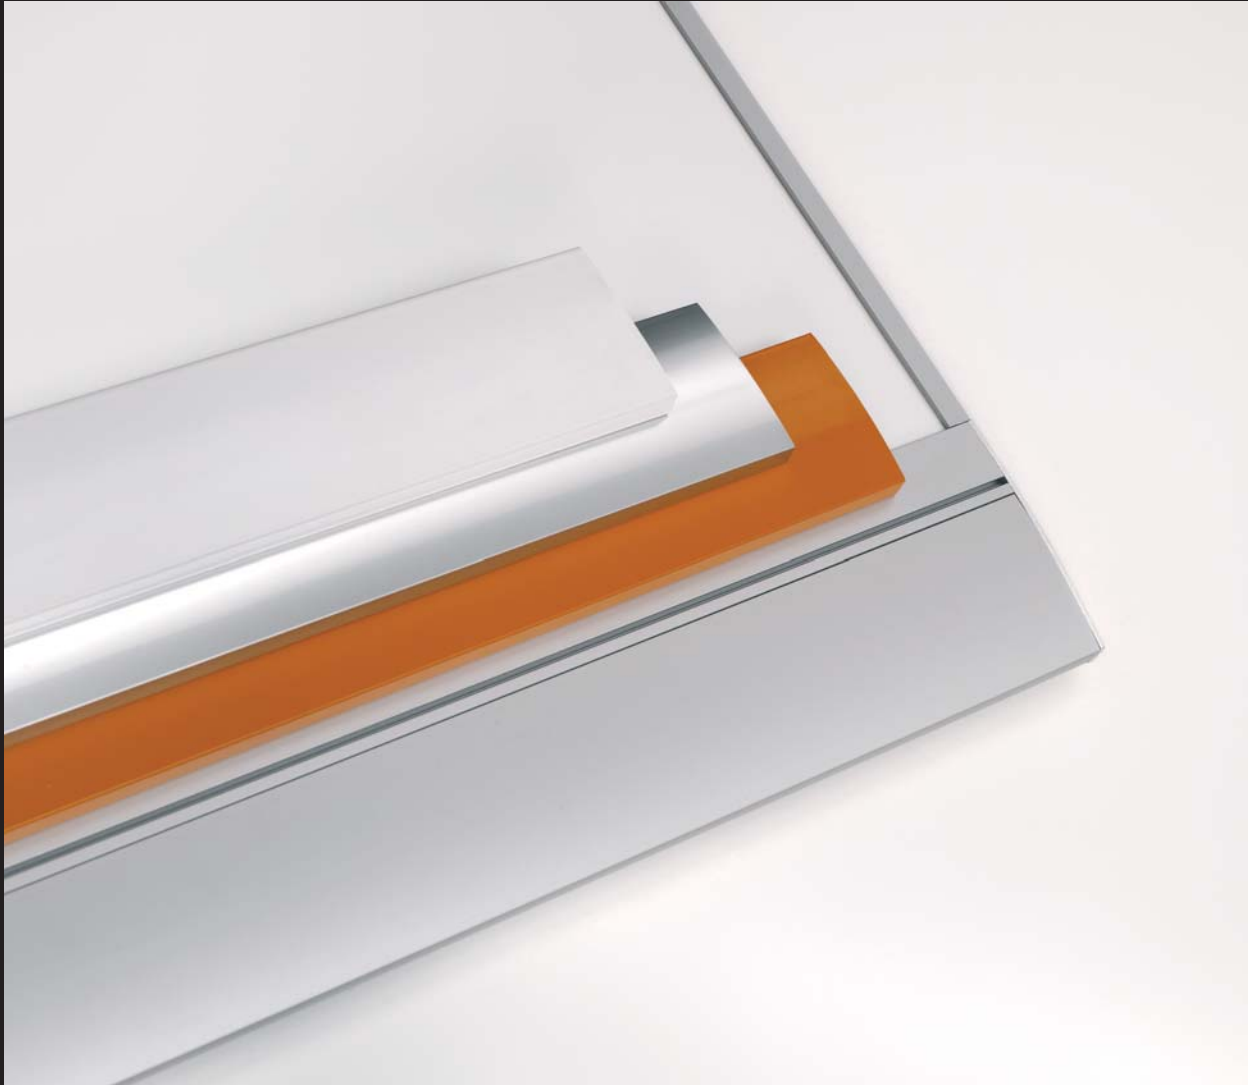

Innovar en un soporte comunicativo no es sencillo. Con “ZENIT” hemos conseguido hacer de una pizarra un elemento que reúna varias características funcionales y estéticas de diseño contemporáneo. La colección se compone de pizarras murales, con soportes fijos regulables o ruedas y se fabrican en diversas superficies: acero vitrificado (calidad e3), tapizadas, corcho,... El nuevo diseño de la estructura de aluminio anodizado puede personalizarse en varios colores que permite corporativizar los elementos. Sabemos que lo importante siempre es el contenido del mensaje, pero “ZENIT” cubre necesidades de uso y es un buen complemento para espacios en centros formativos, oficinas, hotelería, etc.

Nowadays it's difficult to be innovative when it comes to communication equipment but with the 'Zenit' range we have launched a new concept of board which is not only functional but also has a modern design. In this collection you will find wall mounted and fixed stand boards (with levellers or castors) made of different surfaces such as enamelled steel (of e3 quality) covered with fabric or natural cork in a variety of colours. The new aluminium structure is available in a choice of colours to offer a bespoke, branded product for your customer. The message is the important thing but now it is possible to display it in a stylish frame that fits in with the design of your office, meeting/training room, hotel, etc.

→22

pizarra blanca | whiteboard

Planning Sisplamo

Superficie ecológica
Ecologic surface

Pizarra mural blanca Zénit enmarcada con perfil de aluminio anodizado en color plata mate (tapa personalizable). Superficie magnética de acero vitrificado a 800° C con garantía de por vida. Incluye cajetín reposarrotuladores y 2 ganchos portamapas.

Enamelled steel whiteboard with anodized aluminium frame (customizable). Magnetic and vitrified surface cooked at 800°C for dry erase. Life guaranteed. Included a marker-holder 30 cm and hooks for maps.