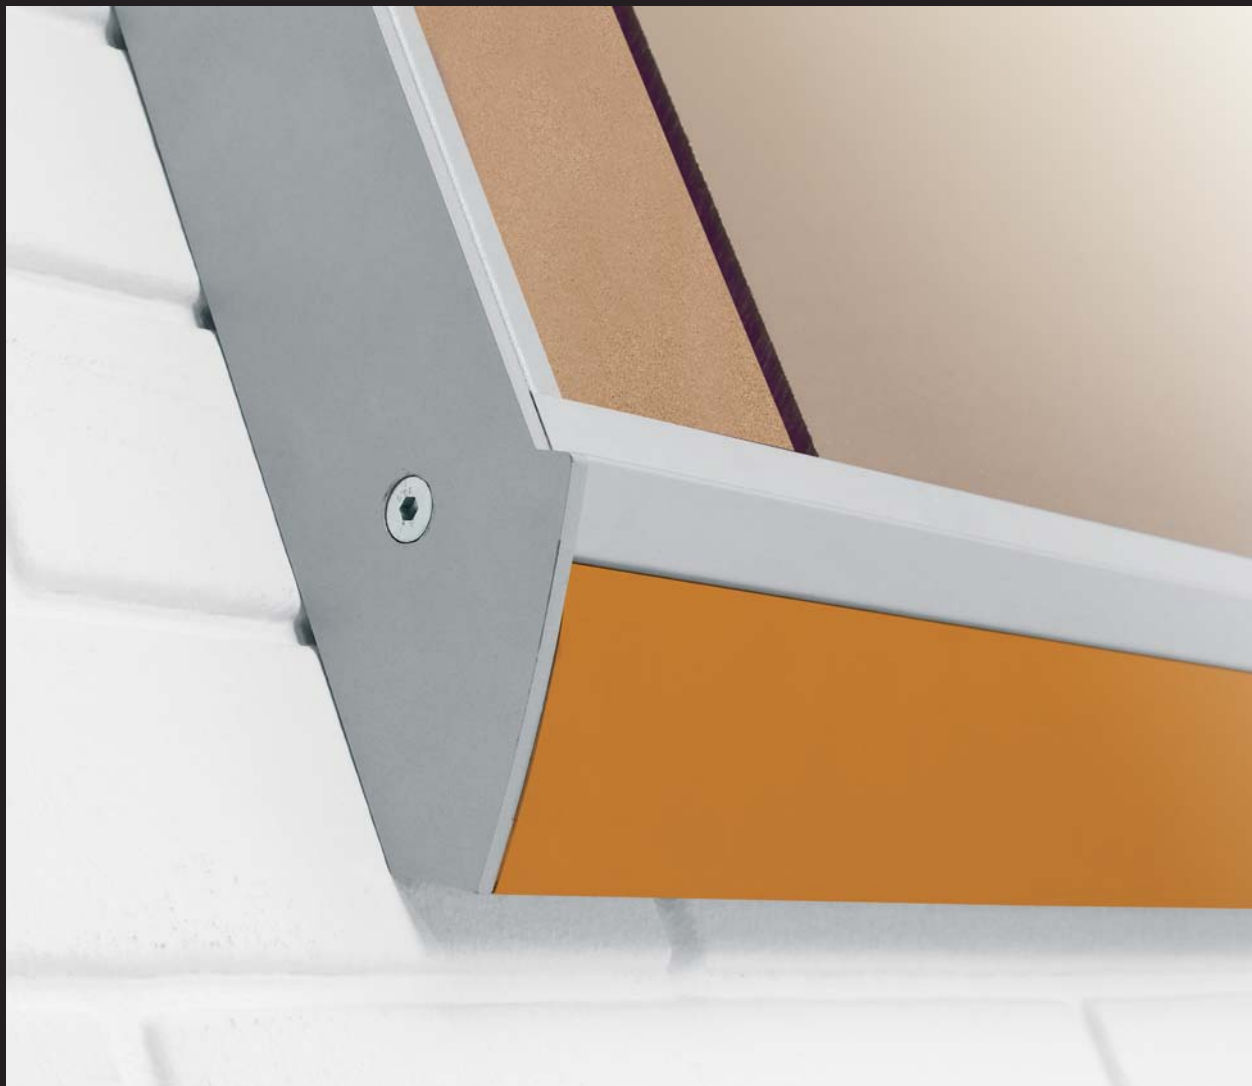

* /IN /BL /NJ

vitrina tapizada | felt showcase

Planning Sisplamo

Vitrina de anuncios Zénit enmarcada con perfil de aluminio anodizado en color plata mate (tapa personalizable). Puertas correderas de metacrilato y cerradura con llave. Superficie de corcho tapizada en color.

Showcase with cork + colored fabric (6 colors) and anodized aluminium frame (customizable). Methacrylat secured sliding doors with key. Ideal for pinning up notes, notices, posters, etc.

*			
Z/760/V1	55 x 75	70 x 80	7
Z/760/V2	75 x 95	90 x 100	7
Z/760/V3	95 x 115	110 x 120	7
Z/760/V4	95 x 145	110 x 150	7
Z/760/V5	95 x 170	110 x 175	7
Z/760/V6	95 x 195	110 x 200	7

/NG /BD /AZ /VD /GR /OC

* /IN /BL /NJ

vitrina corcho | cork showcase

Planning Siplamo

Vitrina de anuncios mural Zénit enmarcada con perfil de aluminio anodizado en color plata mate (personalizable). Puertas correderas de metacrilato y cerradura con llave. Superficie de corcho natural.

* /IN /BL /NJ

vitrina puerta abatible | showcase with door

Planning Sisplamo

Vitrina de anuncios mural Zénit enmarcada con perfil de aluminio anodizado en color plata mate (tapa personalizable). Puertas abatibles de metacrilato y cerradura con llave. Superficie de corcho natural o tapizado en colores.