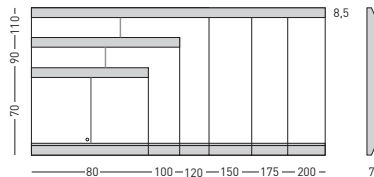

Vitrina de anuncios mural Zénit enmarcada con perfil de aluminio anodizado en color plata mate (personalizable). Puertas correderas de metacrilato y cerradura con llave. Superficie de corcho natural.

Showcase with cork 5 mm and anodized aluminium frame (customizable). Methacrylat secured sliding doors with key. Ideal for pinning up notes, notices, posters, etc.

*			
Z/765/V1	55 x 75	70 x 80	7
Z/765/V2	75 x 95	90 x 100	7
Z/765/V3	95 x 115	110 x 120	7
Z/765/V4	95 x 145	110 x 150	7
Z/765/V5	95 x 170	110 x 175	7
Z/765/V6	95 x 195	110 x 200	7

* /IN /BL /NJ