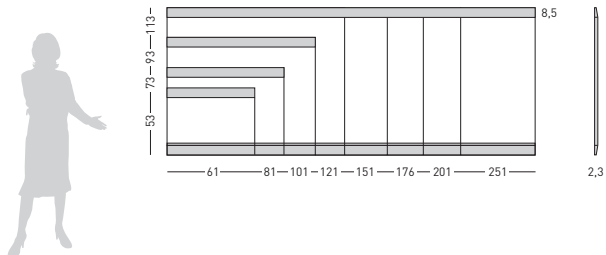

Tablero de corcho mural Zénit enmarcado con perfil de aluminio anodizado en color plata mate (personalizable). Superficie de corcho natural. Se pueden fijar sobre su superficie notas, avisos, pósters, etc, mediante agujas o chinchetas.

Wall cork notice board with anodized silver colour aluminium frame (customizable). Cork 5 mm thick, high quality pinable surface. Ideal for pinning up notes, notices, posters, etc.

*	↖ ↗	↖ ↗	↔
Z/765/10	40 x 60	53 x 61	2,3
Z/765/1	60 x 80	73 x 81	2,3
Z/765/2	80 x 100	93 x 101	2,3
Z/765/3	100 x 120	113 x 121	2,3
Z/765/4	100 x 150	113 x 151	2,3
Z/765/5	100 x 175	113 x 176	2,3
Z/765/6	100 x 200	113 x 201	2,3
Z/765/7	100 x 250	113 x 251	2,3

* /IN /BL /NJ