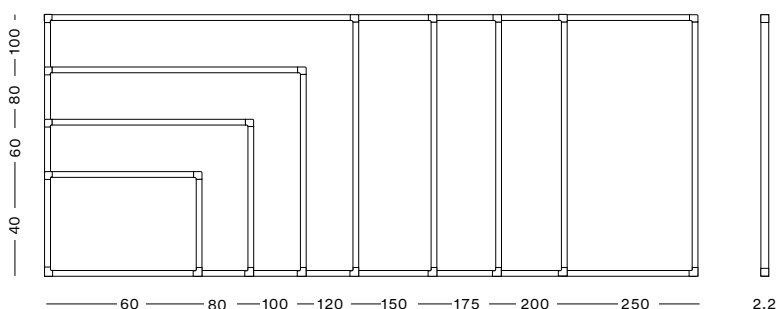

Tableau d'affichage mural tapissé ou en liège naturel, fabriqué avec un profil extrudé et des coins injectés en plastique recyclé R-Pet Classic gris. Le PET que nous utilisons pour nos tableaux provient de bouteilles et de conteneurs en plastique 100% recyclés, en investissant dans de nouveaux produits longue durée, nous contribuons à améliorer la durabilité de notre planète. Les notes, avis, communiqués etc. peuvent être fixés sur la surface à l'aide d'aiguilles ou de punaises. Liège de 5 mm d'épaisseur. Tissu à choisir parmi 12 coloris.

Bachecca da parete imbottita o in sughero naturale a vista, realizzata con profilo estruso e angolari iniettati in plastica riciclata R-Pet Classic di colore grigio. Il PET che utilizziamo nelle bacheche proviene al 100% da bottiglie e contenitori riciclati, per migliorare la sostenibilità del pianeta investendo in nuovi prodotti a lunga durata. Note e avvisi possono essere attaccati alla superficie con spilli o puntine. Spessore del sughero 5 mm. Gamma di tessuti a scelta in 12 colori.

Medidas / Sizes