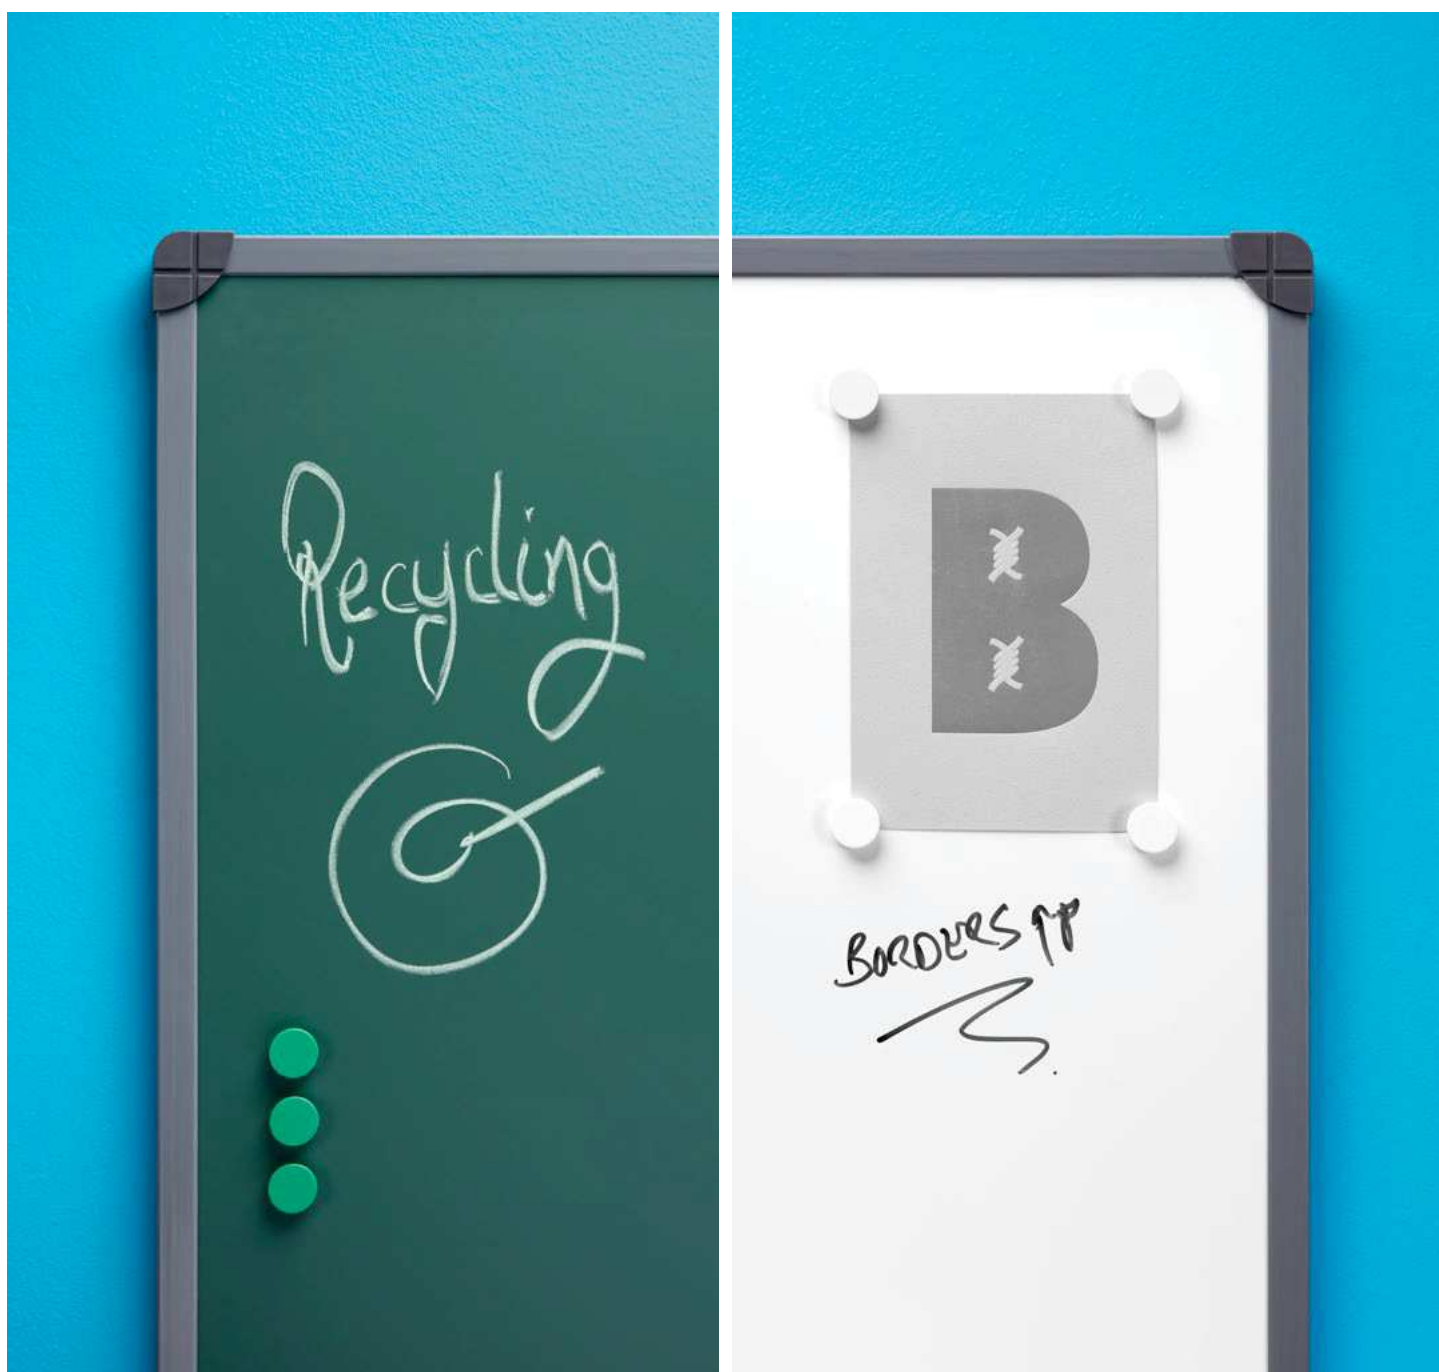

Vitrified or laminated steel & slate drawing board, available in white or green, manufactured with profile extrusion and injection of R-PET corner pieces. The PET we use comes from 100% recycled bottles and containers in order to improve the sustainability of the planet by investing in new long-life products for education and training sectors.

Tableau mural en acier émaillé ou stratifié, disponible en blanc ou vert, fabriqué avec extrusion de profil et injection de pièces d'angle R-PET. Le PET que nous utilisons pour nos tableaux provient de bouteilles et d'emballages 100% recyclés. En investissant dans de nouveaux produits longue durée pour le secteur de l'enseignement et de la formation, nous contribuons à l'amélioration de la durabilité de notre planète.

Lavagna da disegno in acciaio e ardesia vetrificata o laminata, disponibile in bianco o verde, prodotta con estrusione di profili e iniezione di pezzi angolari in R-PET. Il PET che utilizziamo proviene da bottiglie e imballaggi riciclati al 100%, per migliorare la sostenibilità del pianeta investendo in nuovi prodotti di lunga durata nel settore educativo e formativo.