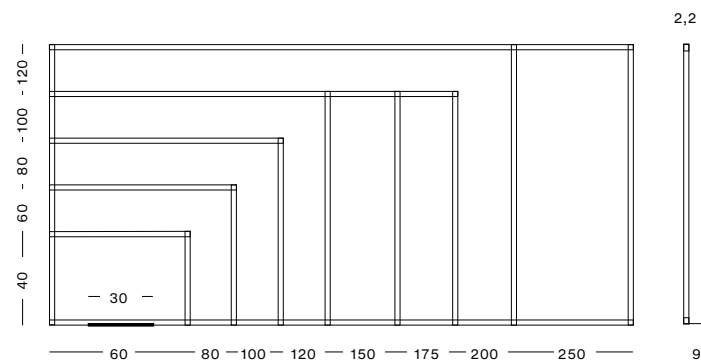

R · PET Board

Medidas / Sizes

PARA PIZARRA BLANCA / FOR WHITEBOARD

PARA PIZARRA DE TIZA / FOR CHALKBOARD