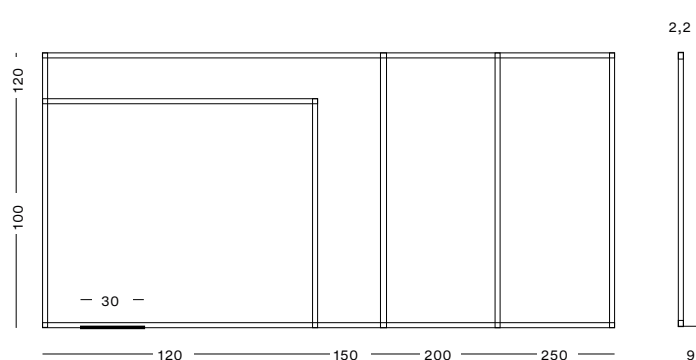

Especificaciones / Specifications

PARA PIZARRA BLANCA / FOR WHITEBOARD

PARA PIZARRA DE TIZA / FOR CHALKBOARD

Marco & esquinas reciclados / Recycled frames and frame corners

PARED / WALL

PIZARRA BLANCA / WHITEBOARD

AV

REF	MATT	↕ ↔	⚖
720/10/REC	-	40x60 cm 15.7x23.6 in	2,5 Kg 5.6 Lb
720/1/REC	-	60x80 cm 23.6x31.4 in	5,1 Kg 11.2 Lb
720/2/REC	-	80x100 cm 31.4x39.3 in	8,5 Kg 18.7 Lb
720/3/REC	-	100x120 cm 39.3x47.2 in	12,8 Kg 28.21 Lb
720/4/REC	720/4/M/REC	100x150 cm 39.3x59.05 in	16 Kg 35.2 Lb
720/5/REC	-	100x175 cm 39.3x68.8 in	18,6 Kg 41 Lb
720/6/REC	720/6/M/REC	120x200 cm 47.2x78.7 in	25,6 Kg 56.4 Lb
720/7/REC	720/7/M/REC	120x250 cm 47.2x98.4 in	32 Kg 70.5 Lb

PIZARRA DE TIZA / CHALKBOARD

AV

REF	↕ ↔	⚖
730/A1/REC	100x120 cm 39.3x47.2 in	12,8 Kg 28.21 Lb
730/A2/REC	120x150 cm 47.2x59.05 in	18 Kg 39.6 Lb
730/A3/REC	120x200 cm 47.2x78.7 in	25,6 Kg 56.4 Lb
730/A4/REC	120x250 cm 47.2x98.4 in	32 Kg 70.5 Lb

2,2 cm
0.8 in